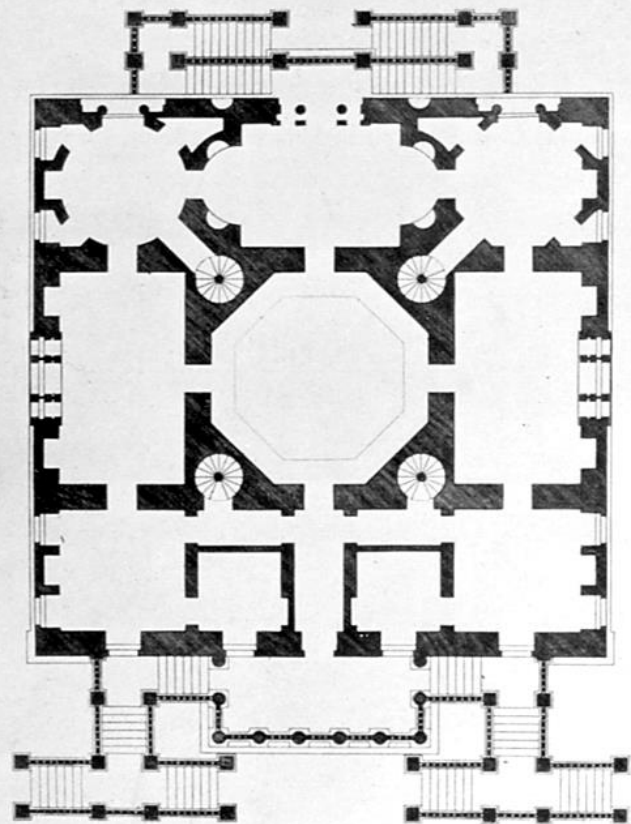

R. Smith del. J. G. Smith sculp.

0 10 20 30 40 50 60 70 80 90 100 Feet

du PALAIS, des Jardins, du Parc, des Plantations, &c. de **BLENHEIM**
demeure de sa Grace
 le DUC de **MARLBOROUGH.**

A new and accurate Plan of **BLENHEIM PALACE**, Gardens, Park, Plantations, &c.
the Seat of His Grace
 the DUKE of **MARLBOROUGH.**

- | Explication | Explanation. |
|---------------------|------------------|
| a Grande Cascade. | Grand Cascade. |
| b Fontaine. | Fountain. |
| c Temple de Diane. | Temple of Diana. |
| d Nouveau Temple. | New Temple. |
| e Jardin Fleuriste. | Flower Garden. |
| f Vallée. | Valley. |
| g Prairie. | Conservatory. |
| h Belle Cascade. | Lower Cascade. |
| B Château. | Castle. |

AB Vue du Palais (Effet de boulevard) Pl. II.
 CB Vue du Palais (Soleil couchant) Pl. III.

N° Deuxième et 1811

Table de l'Échelle des Mesures

Handwritten note on the left side of the plan.

Handwritten note on the right side of the plan.