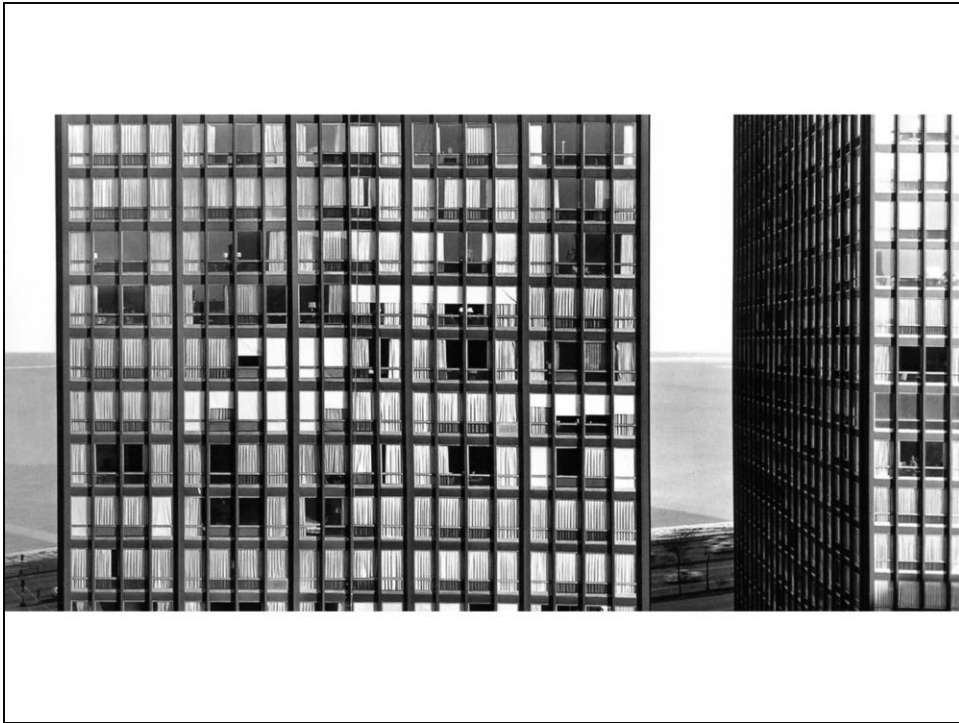

L. Mies van der Rohe, blocchi residenziali in Lake Shore Drive 860-880, Chicago, 1948-1951