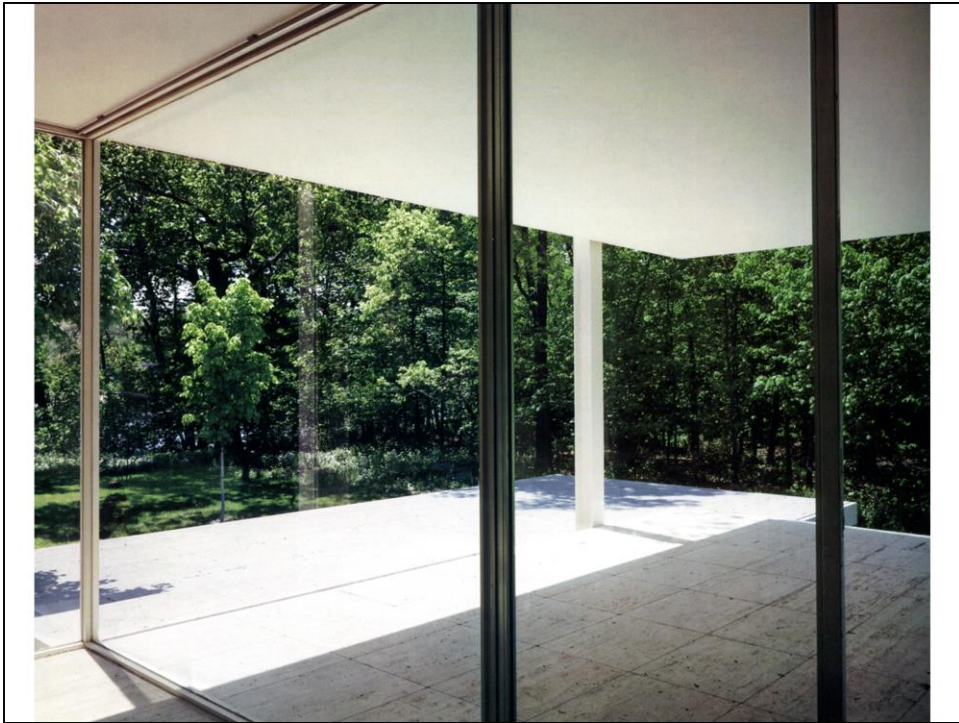

L. Mies van der Rohe, Farnsworth House, Plano, Ill., 1947-51

L. Mies van der Rohe, Farnsworth House, Plano, Ill., 1947-51

L. Mies van der Rohe, Farnsworth House, Plano, Ill., 1947-51

L. Mies van der Rohe, Crown Hall, Campus dell'Illinois Institute of Technology, 1950-56