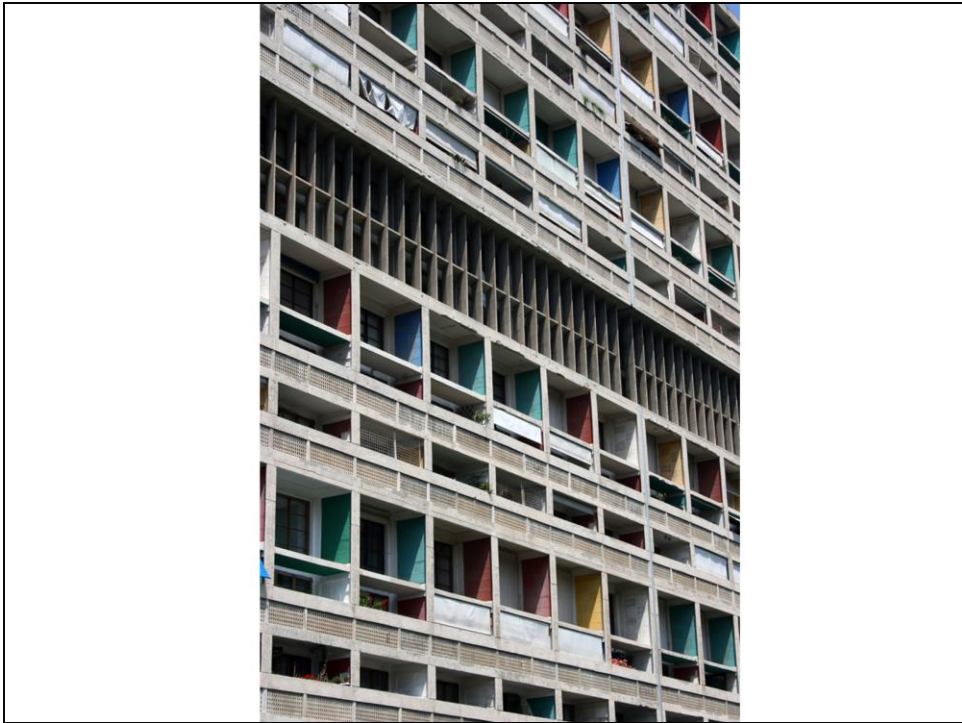

Le Corbusier, Il concetto del portabottiglie applicato all'Unité d'habitation, Marsiglia, 1945-1952