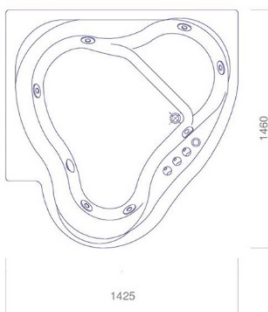

DATI DI PROGETTO

PIANTE

Abaco/ELEMENTI ARREDO