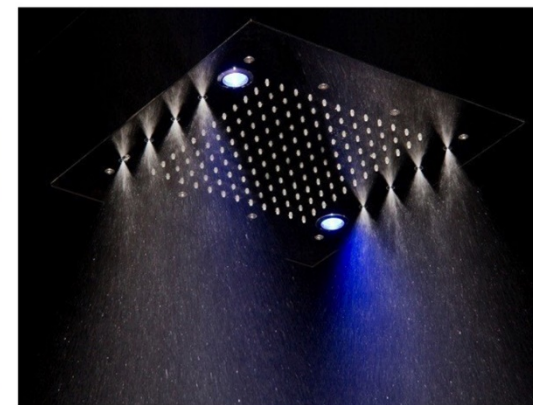

Il soffione a soffitto Harmonia F2540 di Fima Carlo Frattini, con otto getti di acqua nebulizzata per un effetto rinfrescante e getto centrale a pioggia, ha due fari a led per la cromoterapia in otto colorazioni, controllabili digitalmente grazie a un display touchscreen capace di regolare anche le funzioni di erogazione e la temperatura. Finito cromo, misura 45 x 45 cm. Prezzo 3618,40 euro.
www.fimacf.com