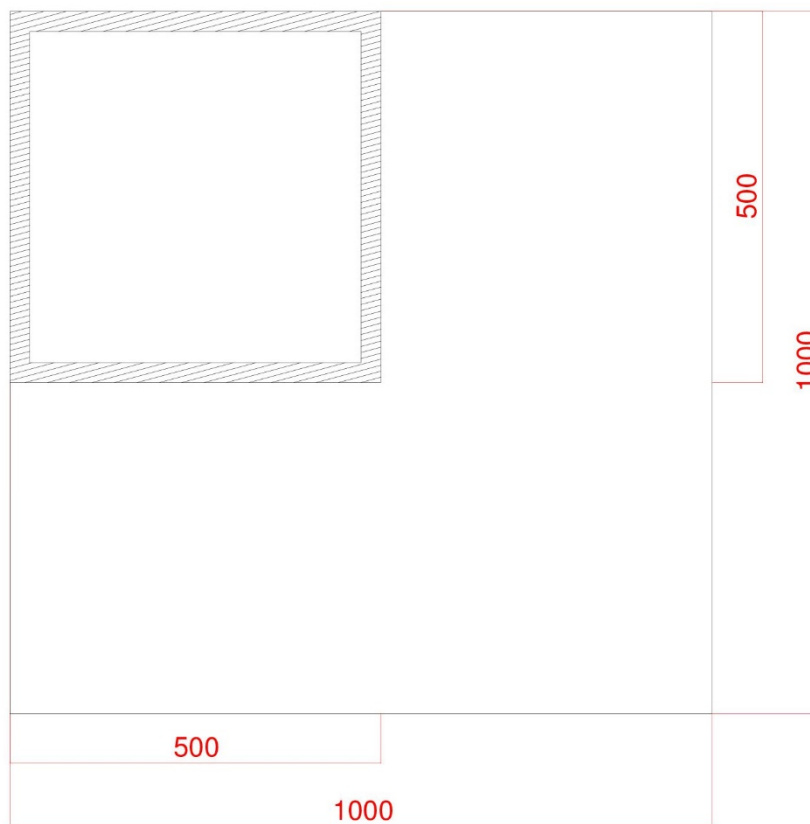

DATI DI PROGETTO

PIANTE

Area lavoro