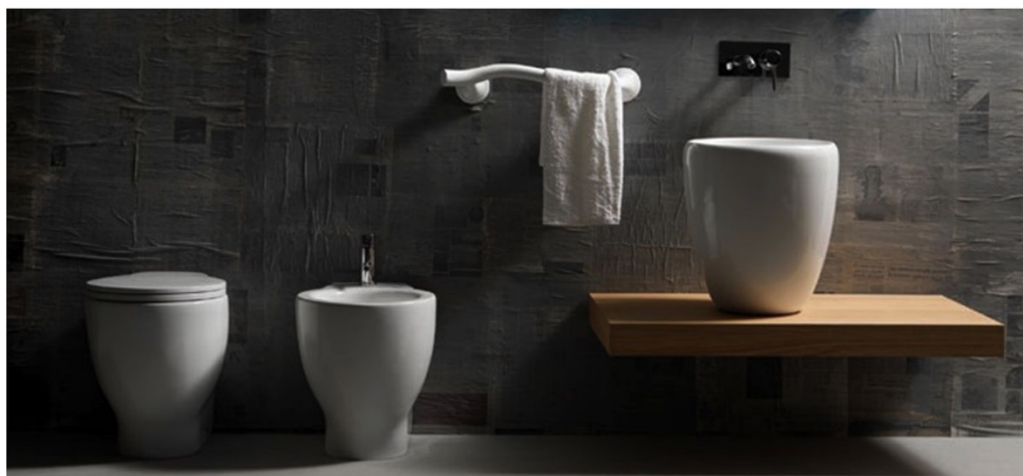

## **HOME WELLNESS**

**LA SPA SI CONFIGURA COME UNA  
DILATAZIONE DEL BAGNO  
PRIVATO DOVE AFFIANCATE ALLE  
ATTREZZATURE STANDARDS,  
TROVIAMO QUELLE RELATIVE AL  
WELLNESS.**

**NELLO SPECIFICO:**

## Cono sanitario sospeso

SPECIFICHE TECNICHE

 **Edoné**  
agoragroup

**Bagno: home wellness per una spa domestica**  
ELEMENTI

Lavabo in ceramica bianca di Villeroy Boch.  
Misura 535 x 540 mm ed è disponibile  
anche nella versione grigia. [www.villeroy-boch.it](http://www.villeroy-boch.it)