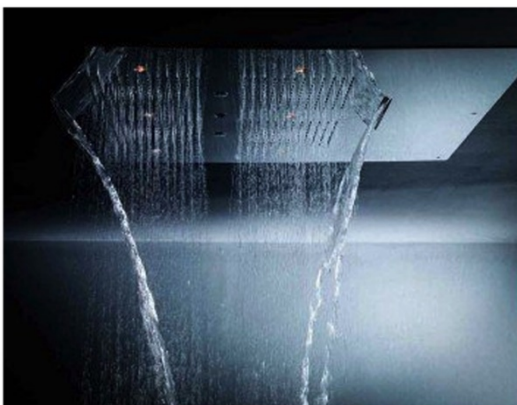

Con le radici affondate nella antica scienza ayurvedica indiana, che associa i colori ai "chakra" (i punti energetici del corpo umano), la cromoterapia è uscita dai luoghi professionali del benessere come spa e beauty farm per entrare nelle nostre case. Merito dei soffioni doccia di ultima generazione, che ai benefici dell'acqua a diverse temperature e a getti differenziati abbinano colori e sequenze luminose per dare una sferzata di energia o al contrario placare l'animo.

A soffitto o a parete, ormai disponibili in diversi formati e dimensioni per rendere al meglio in ogni ambientazione e con ogni tipo di box doccia (necessario però in questo caso il collegamento alla rete elettrica), questi apparecchi incorporano diffusori a led ad alta potenza sia puntiformi sia raggruppati in piccoli fari. I più sofisticati fanno parte di sistemi sviluppati per offrire diverse esperienze sensoriali - luce, acqua, vapore - oppure danno la possibilità di gestire le sequenze cromatiche e i programmi di diffusione dell'acqua digitalmente, per mezzo di telecomandi e touch screen impermeabili. Discreti ed eleganti oggetti tecnologici che trasformano, con un semplice gesto di comando, un'abitudine quotidiana in un piacevole momento di cura del corpo e della psiche.

Rock di AquaElite è una famiglia di sistemi doccia con soffione a incasso per controsoffitto (nella foto), a parete o a pioggia, con possibile aggiunta di getto laterale sia fisso sia snodato e di doccetta rettangolare. Diverse le possibilità di caduta dell'acqua: a cascata, a pioggia, nebulizzata, in abbinamento a cromoterapia con led colorati o bianchi. Dotato di sistema anticalcare, antigoccia e acqua ring, per elevate prestazioni anche con basse pressioni, può essere finito cromo, acciaio lucido, acciaio spazzolato e oro. Tre le misure: 85 x 54 cm, 70 x 40 cm, 55 x 40 cm. Prezzo a partire da 1.550 euro.
www.aquaelite.it