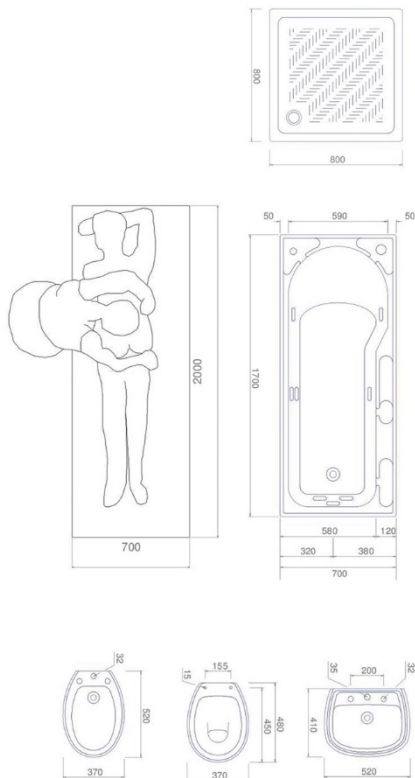

DATI DI PROGETTO

PIANTE

Abaco/ELEMENTI ARREDO