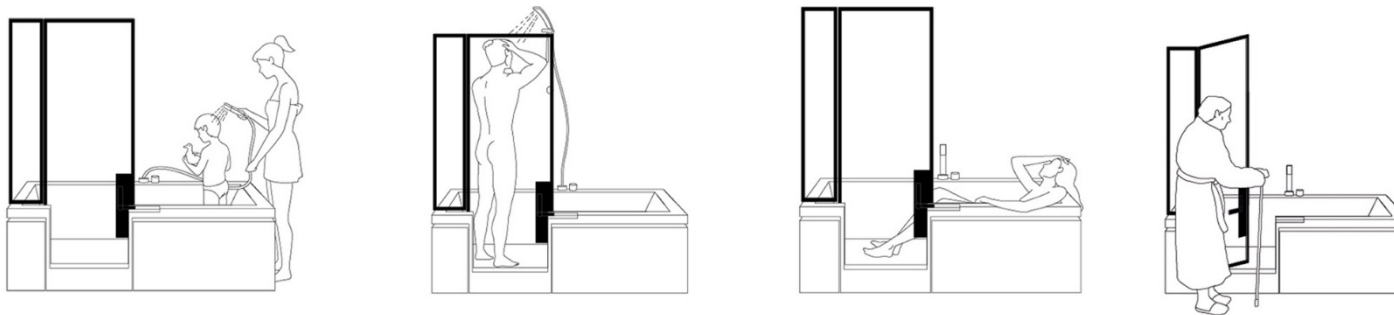

Disponibile nelle dimensioni
cm 160x75cm 170x75

Prêt-à-porter, TEUCO