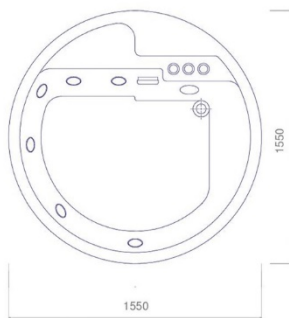

DATI DI PROGETTO

PIANTE

Abaco/ELEMENTI ARREDO