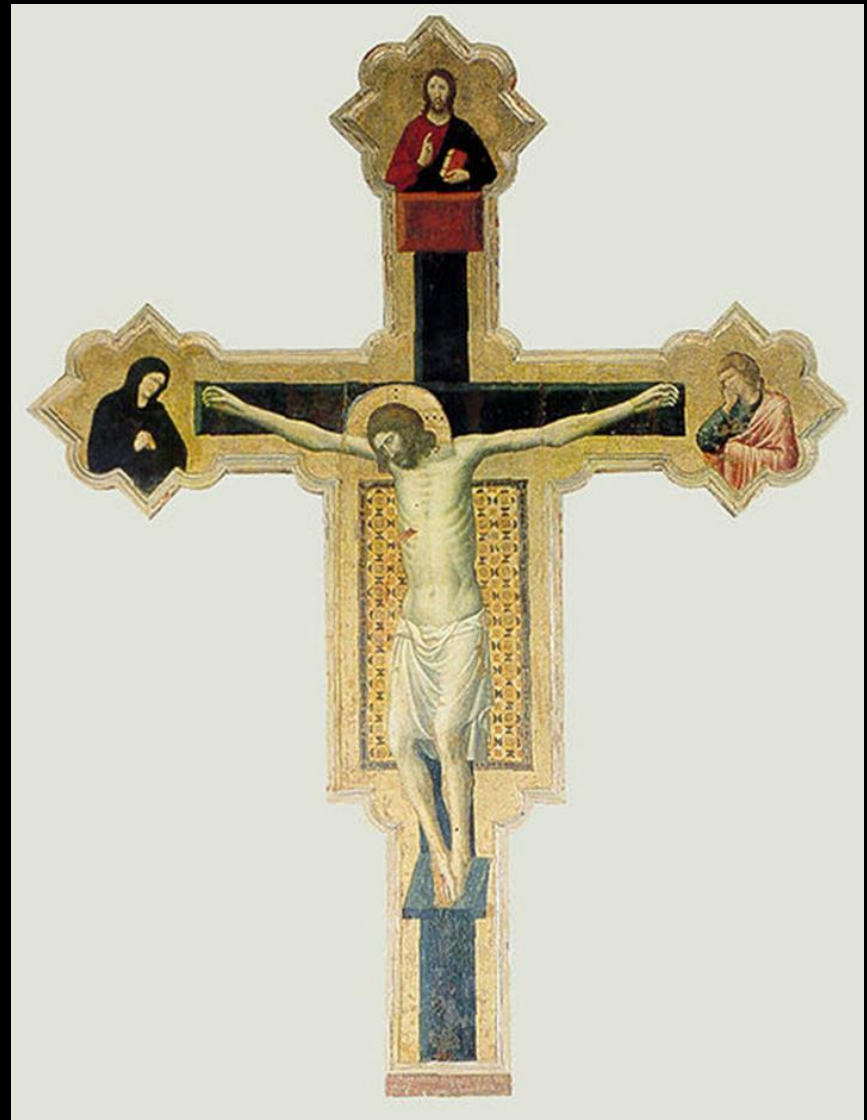

Giovanni da Rimini, Croce,
Mercatello sul Metauro (1309)