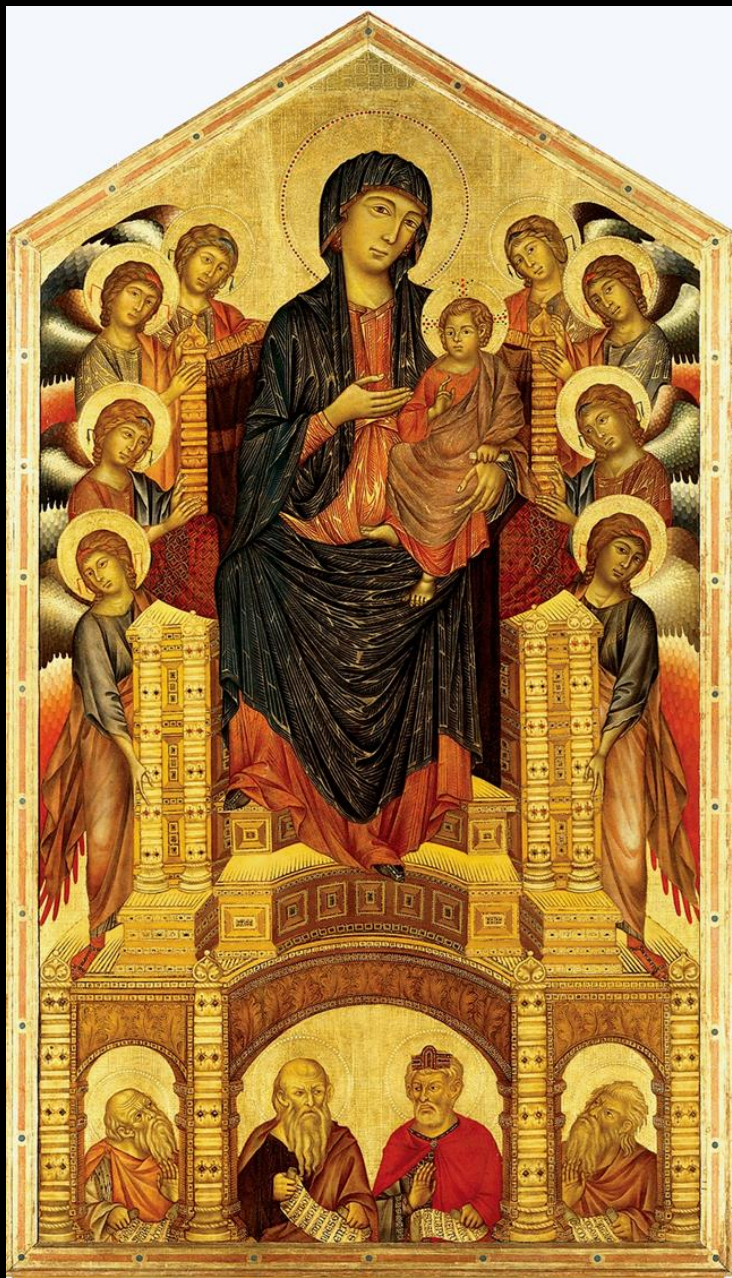

Giotto, Maestà, Firenze, Gallerie degli Uffizi, già Ognissanti, 1300 ca.