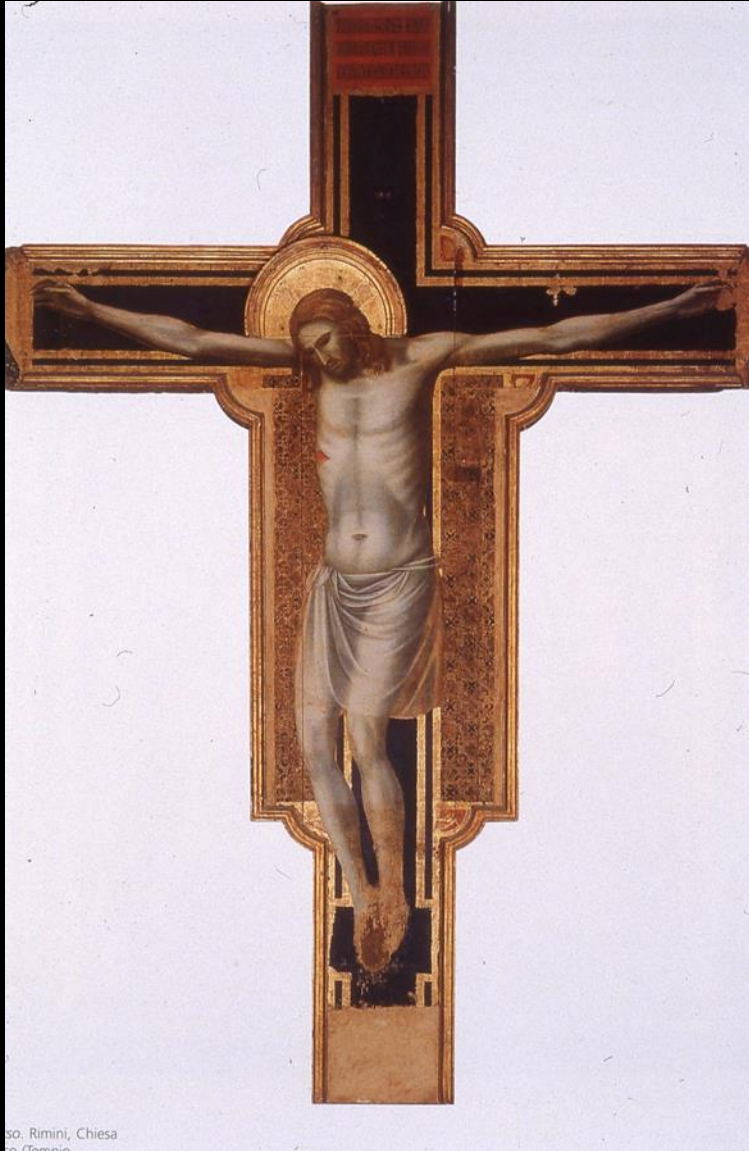

a)

so. Rimini, Chiesa
di S. Francesco