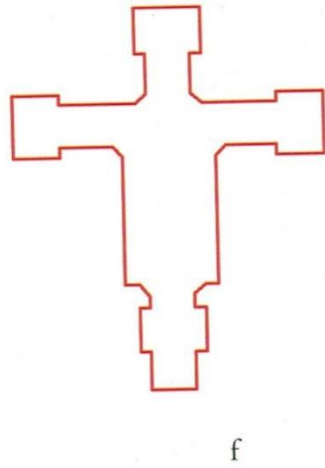

fig. 150.

- 1. Giotto, Croix peinte, H. 5,780 ; l. 4,060 m, Florence, église Santa Maria Novella (**fig. 39**).
- 2. Artiste proche de Giotto (?), H. 3,530 ; l. 2,600 m, Croix peinte, Issy-les-Moulineaux, grand séminaire (**fig. 82**).
- 3. Giotto, Croix peinte, H. 4,280 ; l. 3,030 cm, Rimini, Tempio Malatestiano (**fig. 40**).
- 4. Giotto, Croix peinte, H. 0,223 ; l. 0,164 cm, Padoue, Musei Civici (**fig. 41**).
- 5. Giotto, Croix peinte, H. 3,900 ; l. 3,400 m, Florence, église San Felice in Piazza (**fig. 86**).
- 6. Giotto et atelier, Croix peinte, H. 2,840 ; l. 2,310 m, Paris, musée du Louvre (**cat. 11**).
- 7. Giotto, Croix peinte, H. 4,670 ; l. 3,560 cm, Florence, église d'Ognissanti (**fig. 36**).