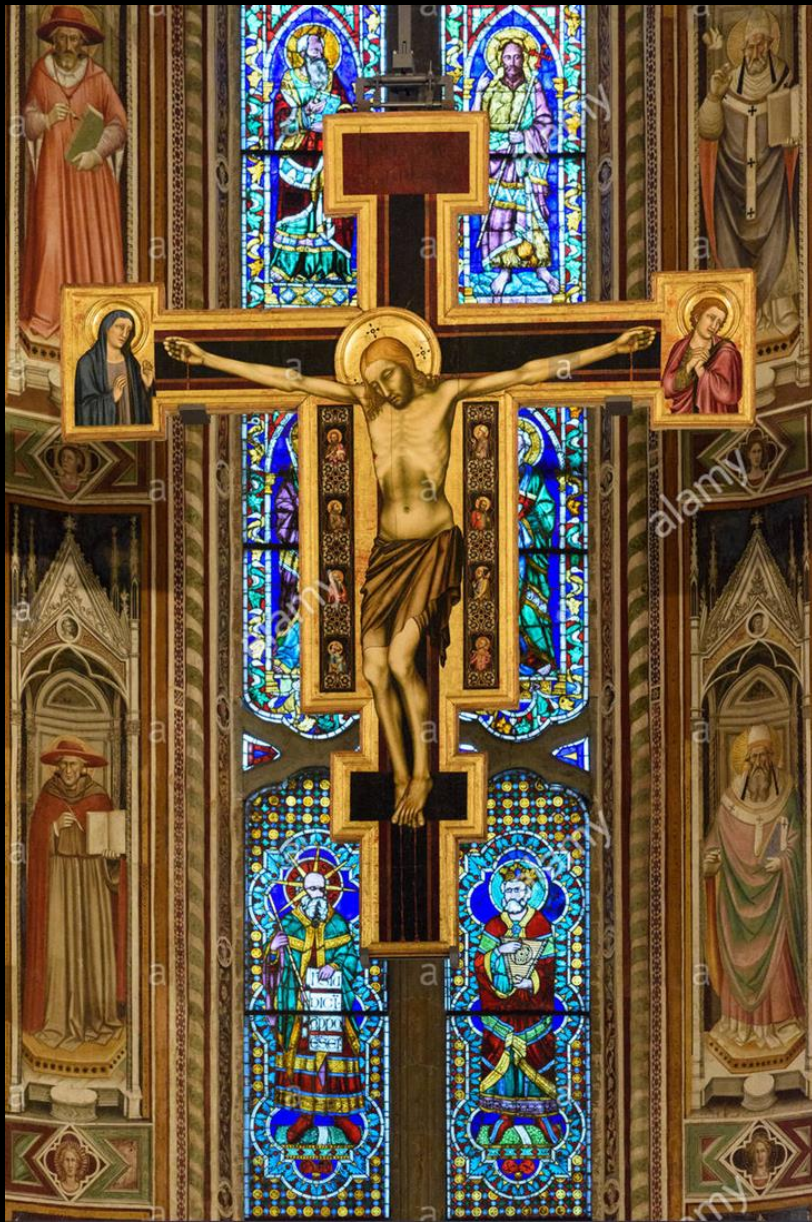

fig. 150.

- 1. Giotto, Croix peinte, H. 5,780 ; l. 4,060 m, Florence, église Santa Maria Novella (**fig. 39**).
- 2. Artiste proche de Giotto (?), H. 3,530 ; l. 2,600 m, Croix peinte, Issy-les-Moulineaux, grand séminaire (**fig. 82**).
- 3. Giotto, Croix peinte, H. 4,280 ; l. 3,030 cm, Rimini, Tempio Malatestiano (**fig. 40**).
- 4. Giotto, Croix peinte, H. 0,223 ; l. 0,164 cm, Padoue, Musei Civici (**fig. 41**).
- 5. Giotto, Croix peinte, H. 3,900 ; l. 3,400 m, Florence, église San Felice in Piazza (**fig. 86**).
- 6. Giotto et atelier, Croix peinte, H. 2,840 ; l. 2,310 m, Paris, musée du Louvre (**cat. 11**).
- 7. Giotto, Croix peinte, H. 4,670 ; l. 3,560 cm, Florence, église d'Ognissanti (**fig. 36**).