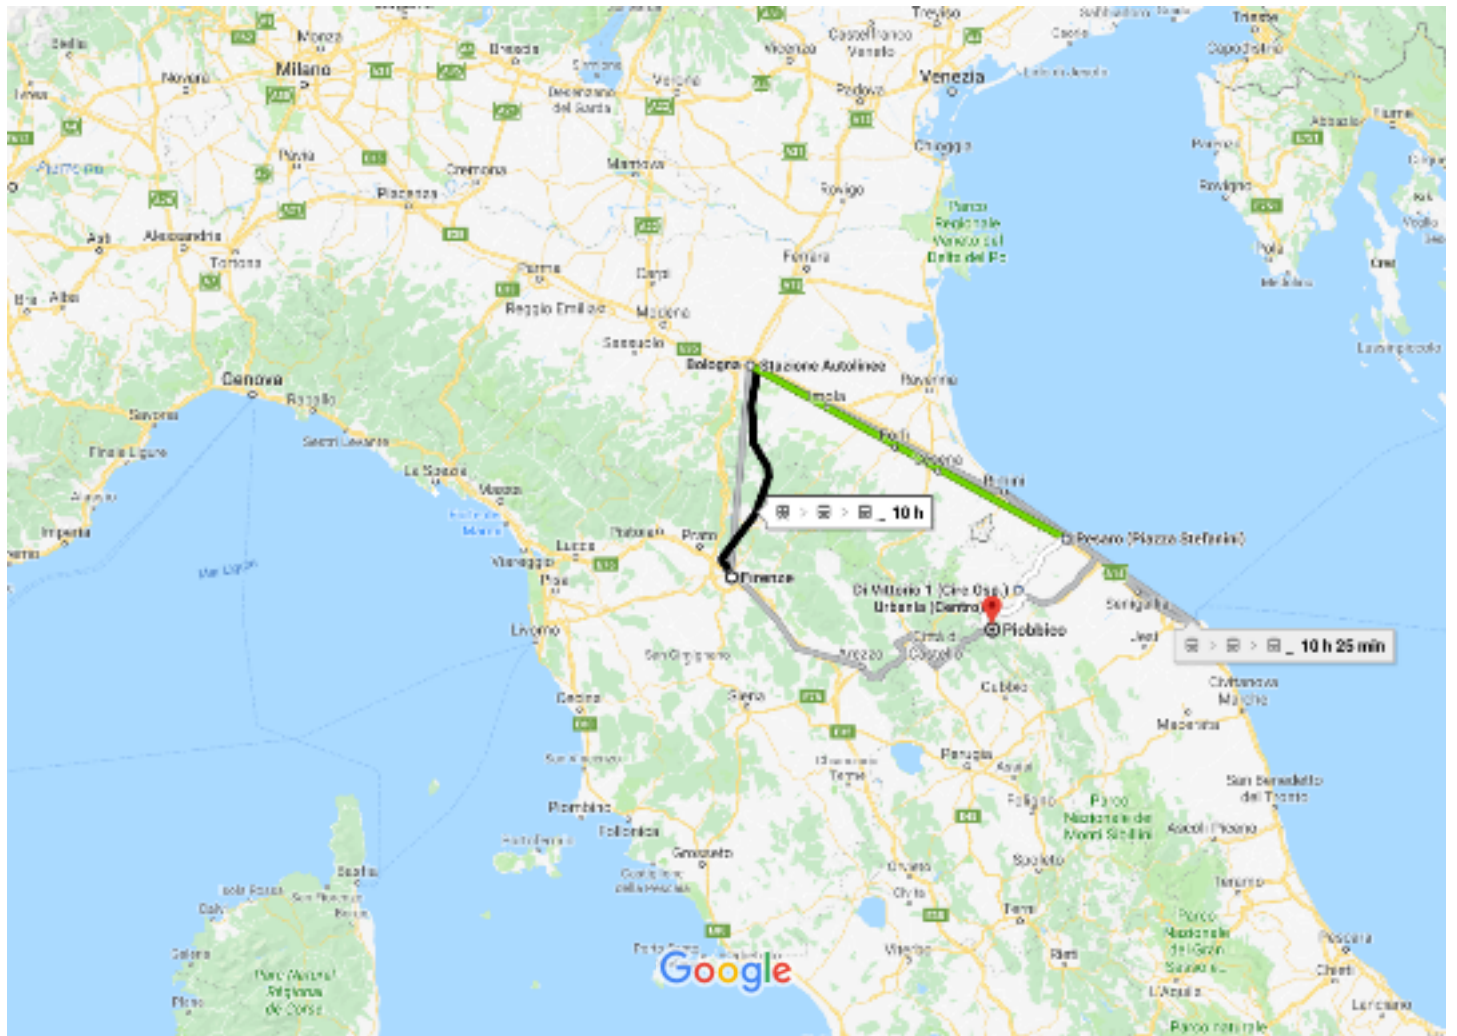

da Firenze FI a Piobbico, 61046 PU

22:25 - 08:25 (10 h)

Dati cartografici ©2019 Google 50 km

35 min (no stop)  
Servizio gestito da ITALO TRENO

23:00 ○ Bologna

 A piedi  
Circa 5 min

 Fai attenzione: può includere errori o tratti non adatti ai pedoni

 Procedi in direzione est su Piazza delle Medaglie d'Oro  
32 m

 Svoltata a destra per rimanere su Piazza delle Medaglie d'Oro  
68 m

 Svoltata a sinistra e prendi Strada Statale Porrettana/Viale Pietro Pietramellara/SS64/SS9

 Continua a seguire Strada Statale Porrettana/SS64/SS9  
200 m

 Svoltata a destra e prendi Parcheggio Garage Autostazione  
22 m

 Svoltata a sinistra

 La tua destinazione è sulla sinistra  
18 m

23:45 ○ Stazione Autolinee

 Procedi in direzione nord su Piazza Stefanini  
18 m

 Svoltata a sinistra verso Via Lino Liuti  
50 m

 Svoltata a destra e prendi Via Lino Liuti  
68 m

 Svoltata a destra e prendi Via Y. A. Gagarin

 La tua destinazione è sulla sinistra  
23 m