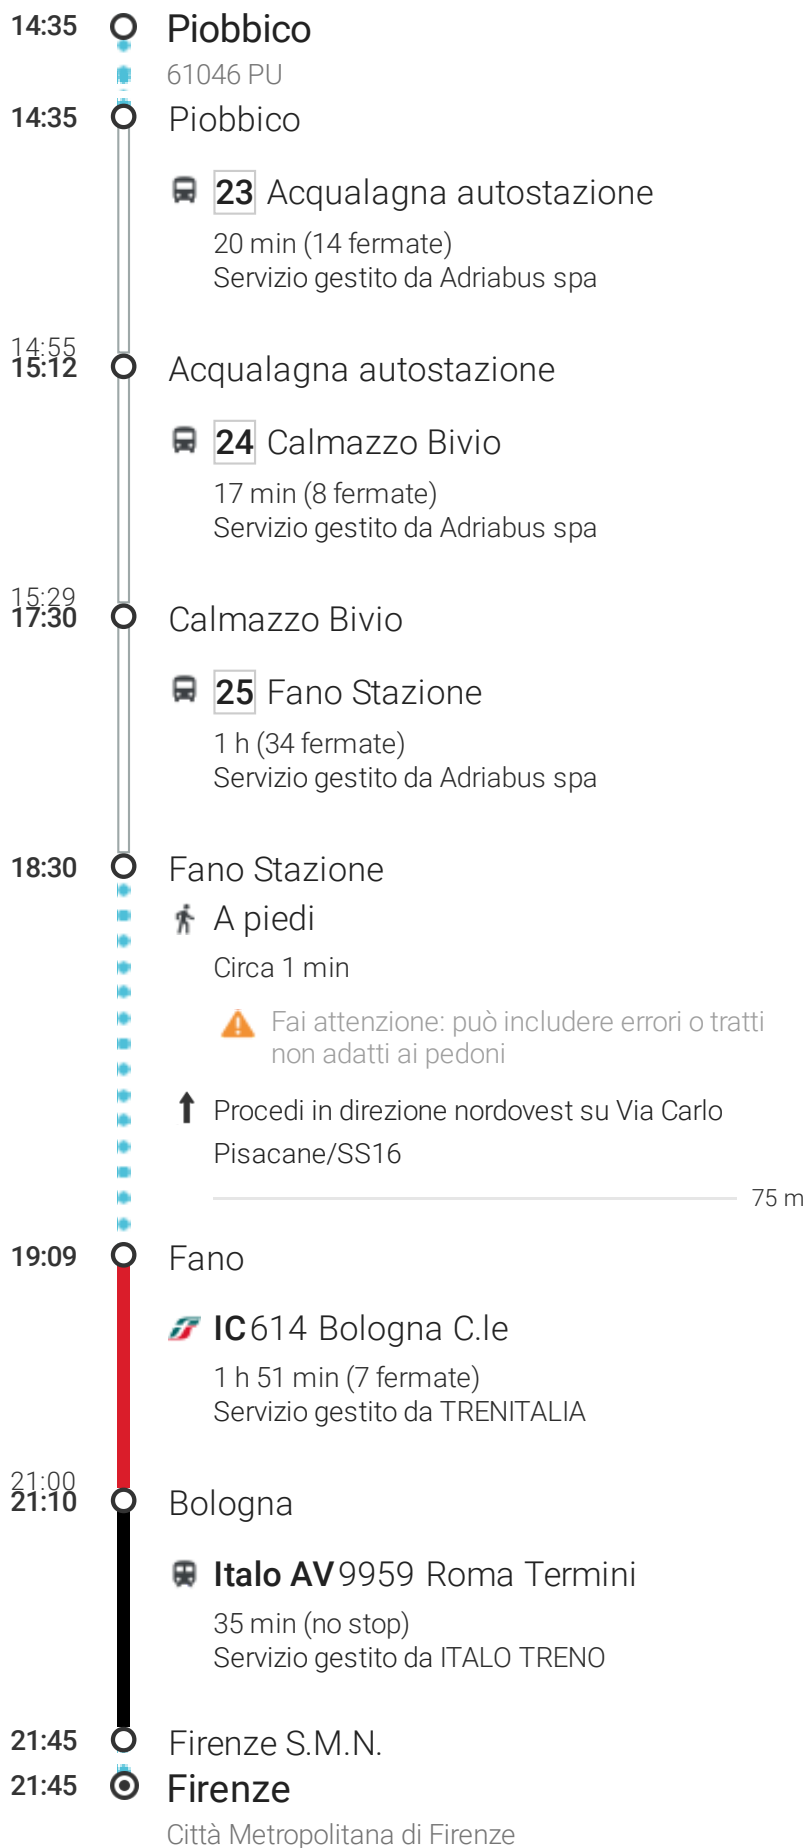

Dati cartografici ©2019 Google 20 km

**Biglietti e informazioni**

Adriabus spa - 800 664 332
ITALO TRENO
TRENITALIA

Queste indicazioni stradali servono solo per pianificare il viaggio. Le condizioni stradali e di esercizio potrebbero differire dai risultati delle mappe a causa di lavori in corso, traffico, meteo o altri eventi. Pianifica il tuo percorso considerando questi fattori. Rispetta la segnaletica stradale.